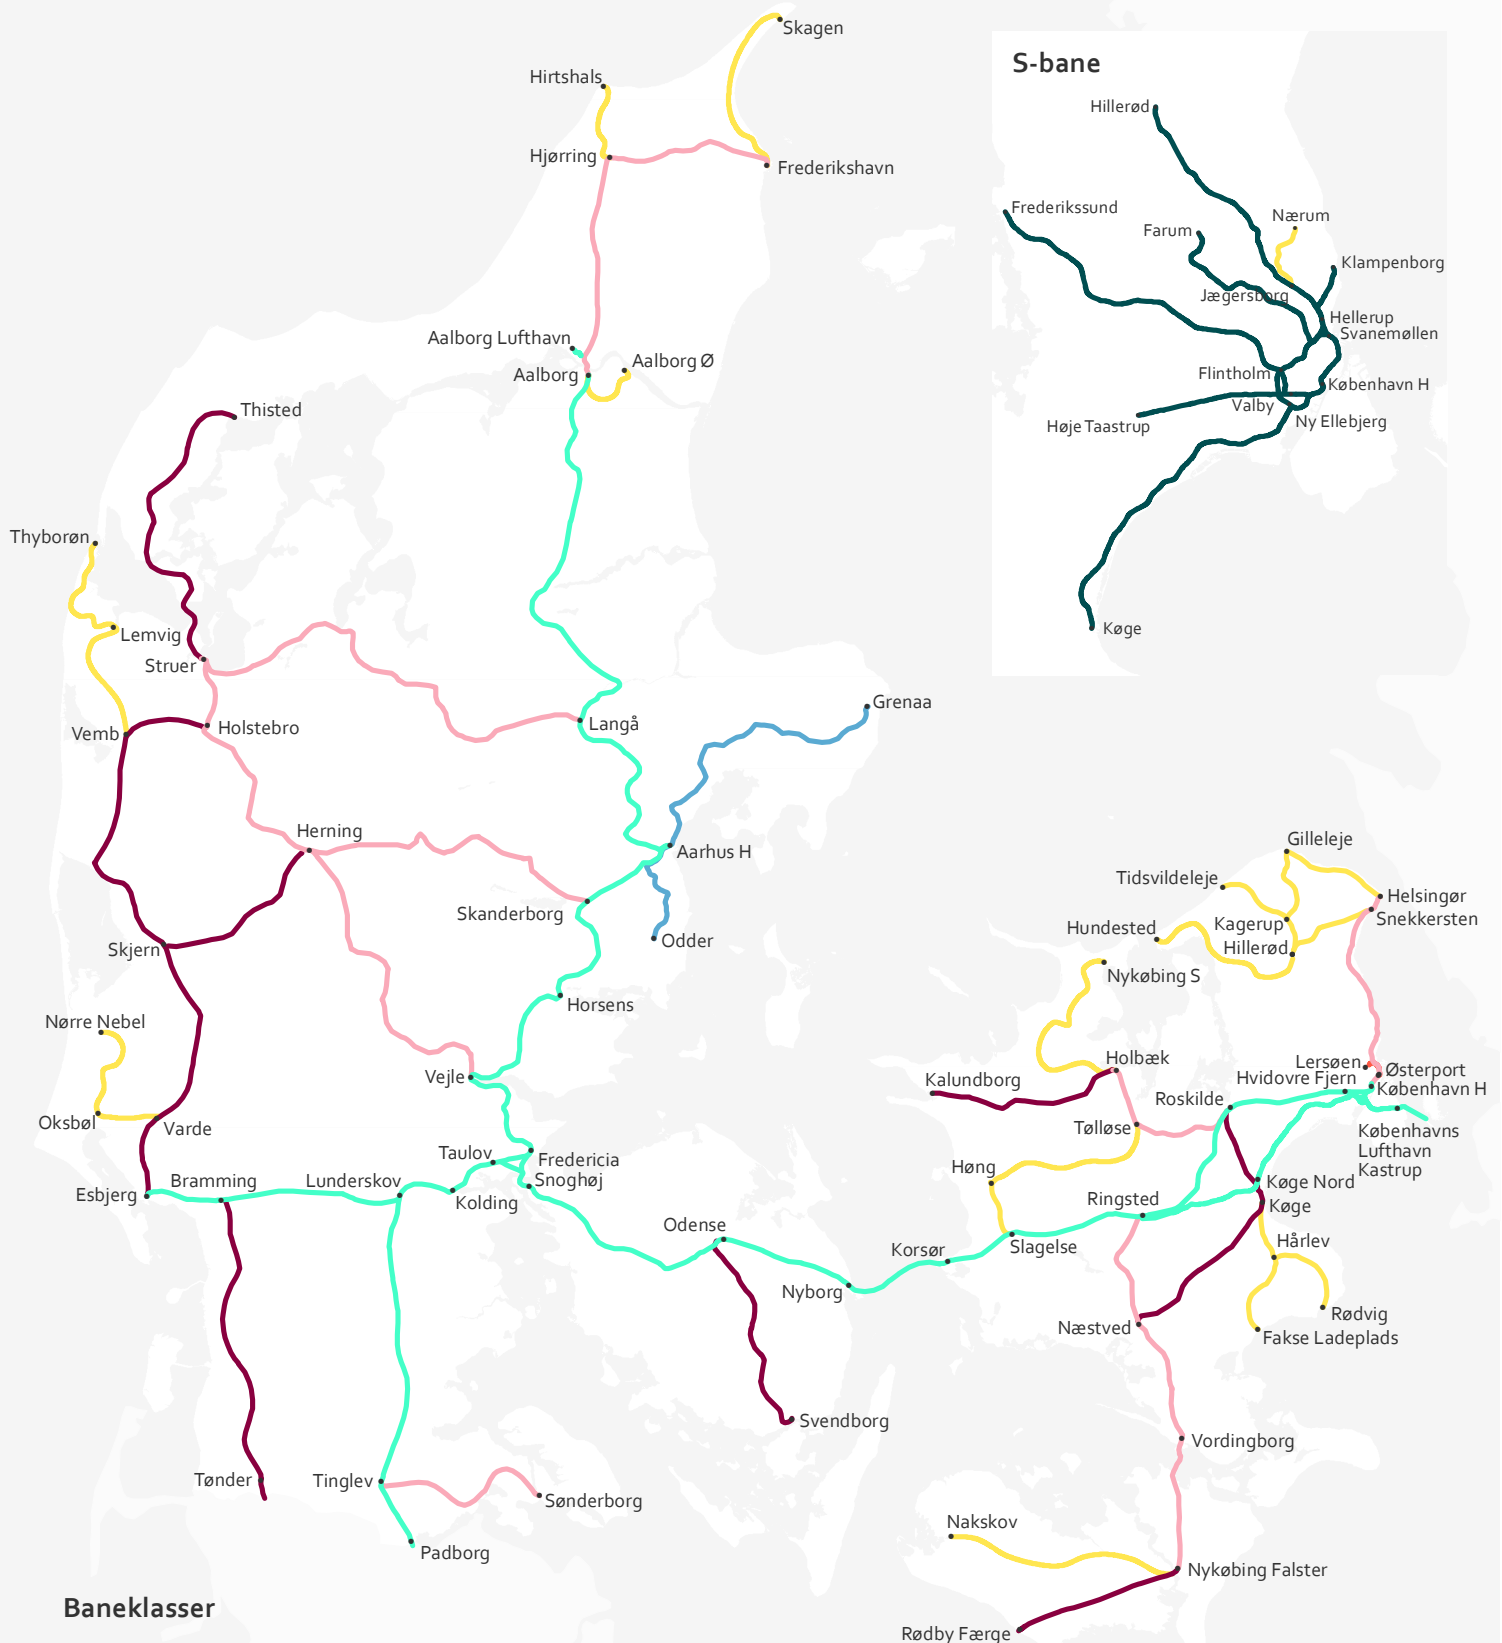

Jernbaner i Danmark

Bilag 3.1A

Baneklasser

- Hovedbane
- Regionalbane
- S-bane
- Lokalbane
- Aarhus letbane
- Godsbane
- Regions- og privatbaner ikke forvaltet af Banedanmark

Kortet viser det sammenhængende banenet uden sidespor o.l.

Gyldighedsperiode: K21
© Banedanmark d. 02.10.2020