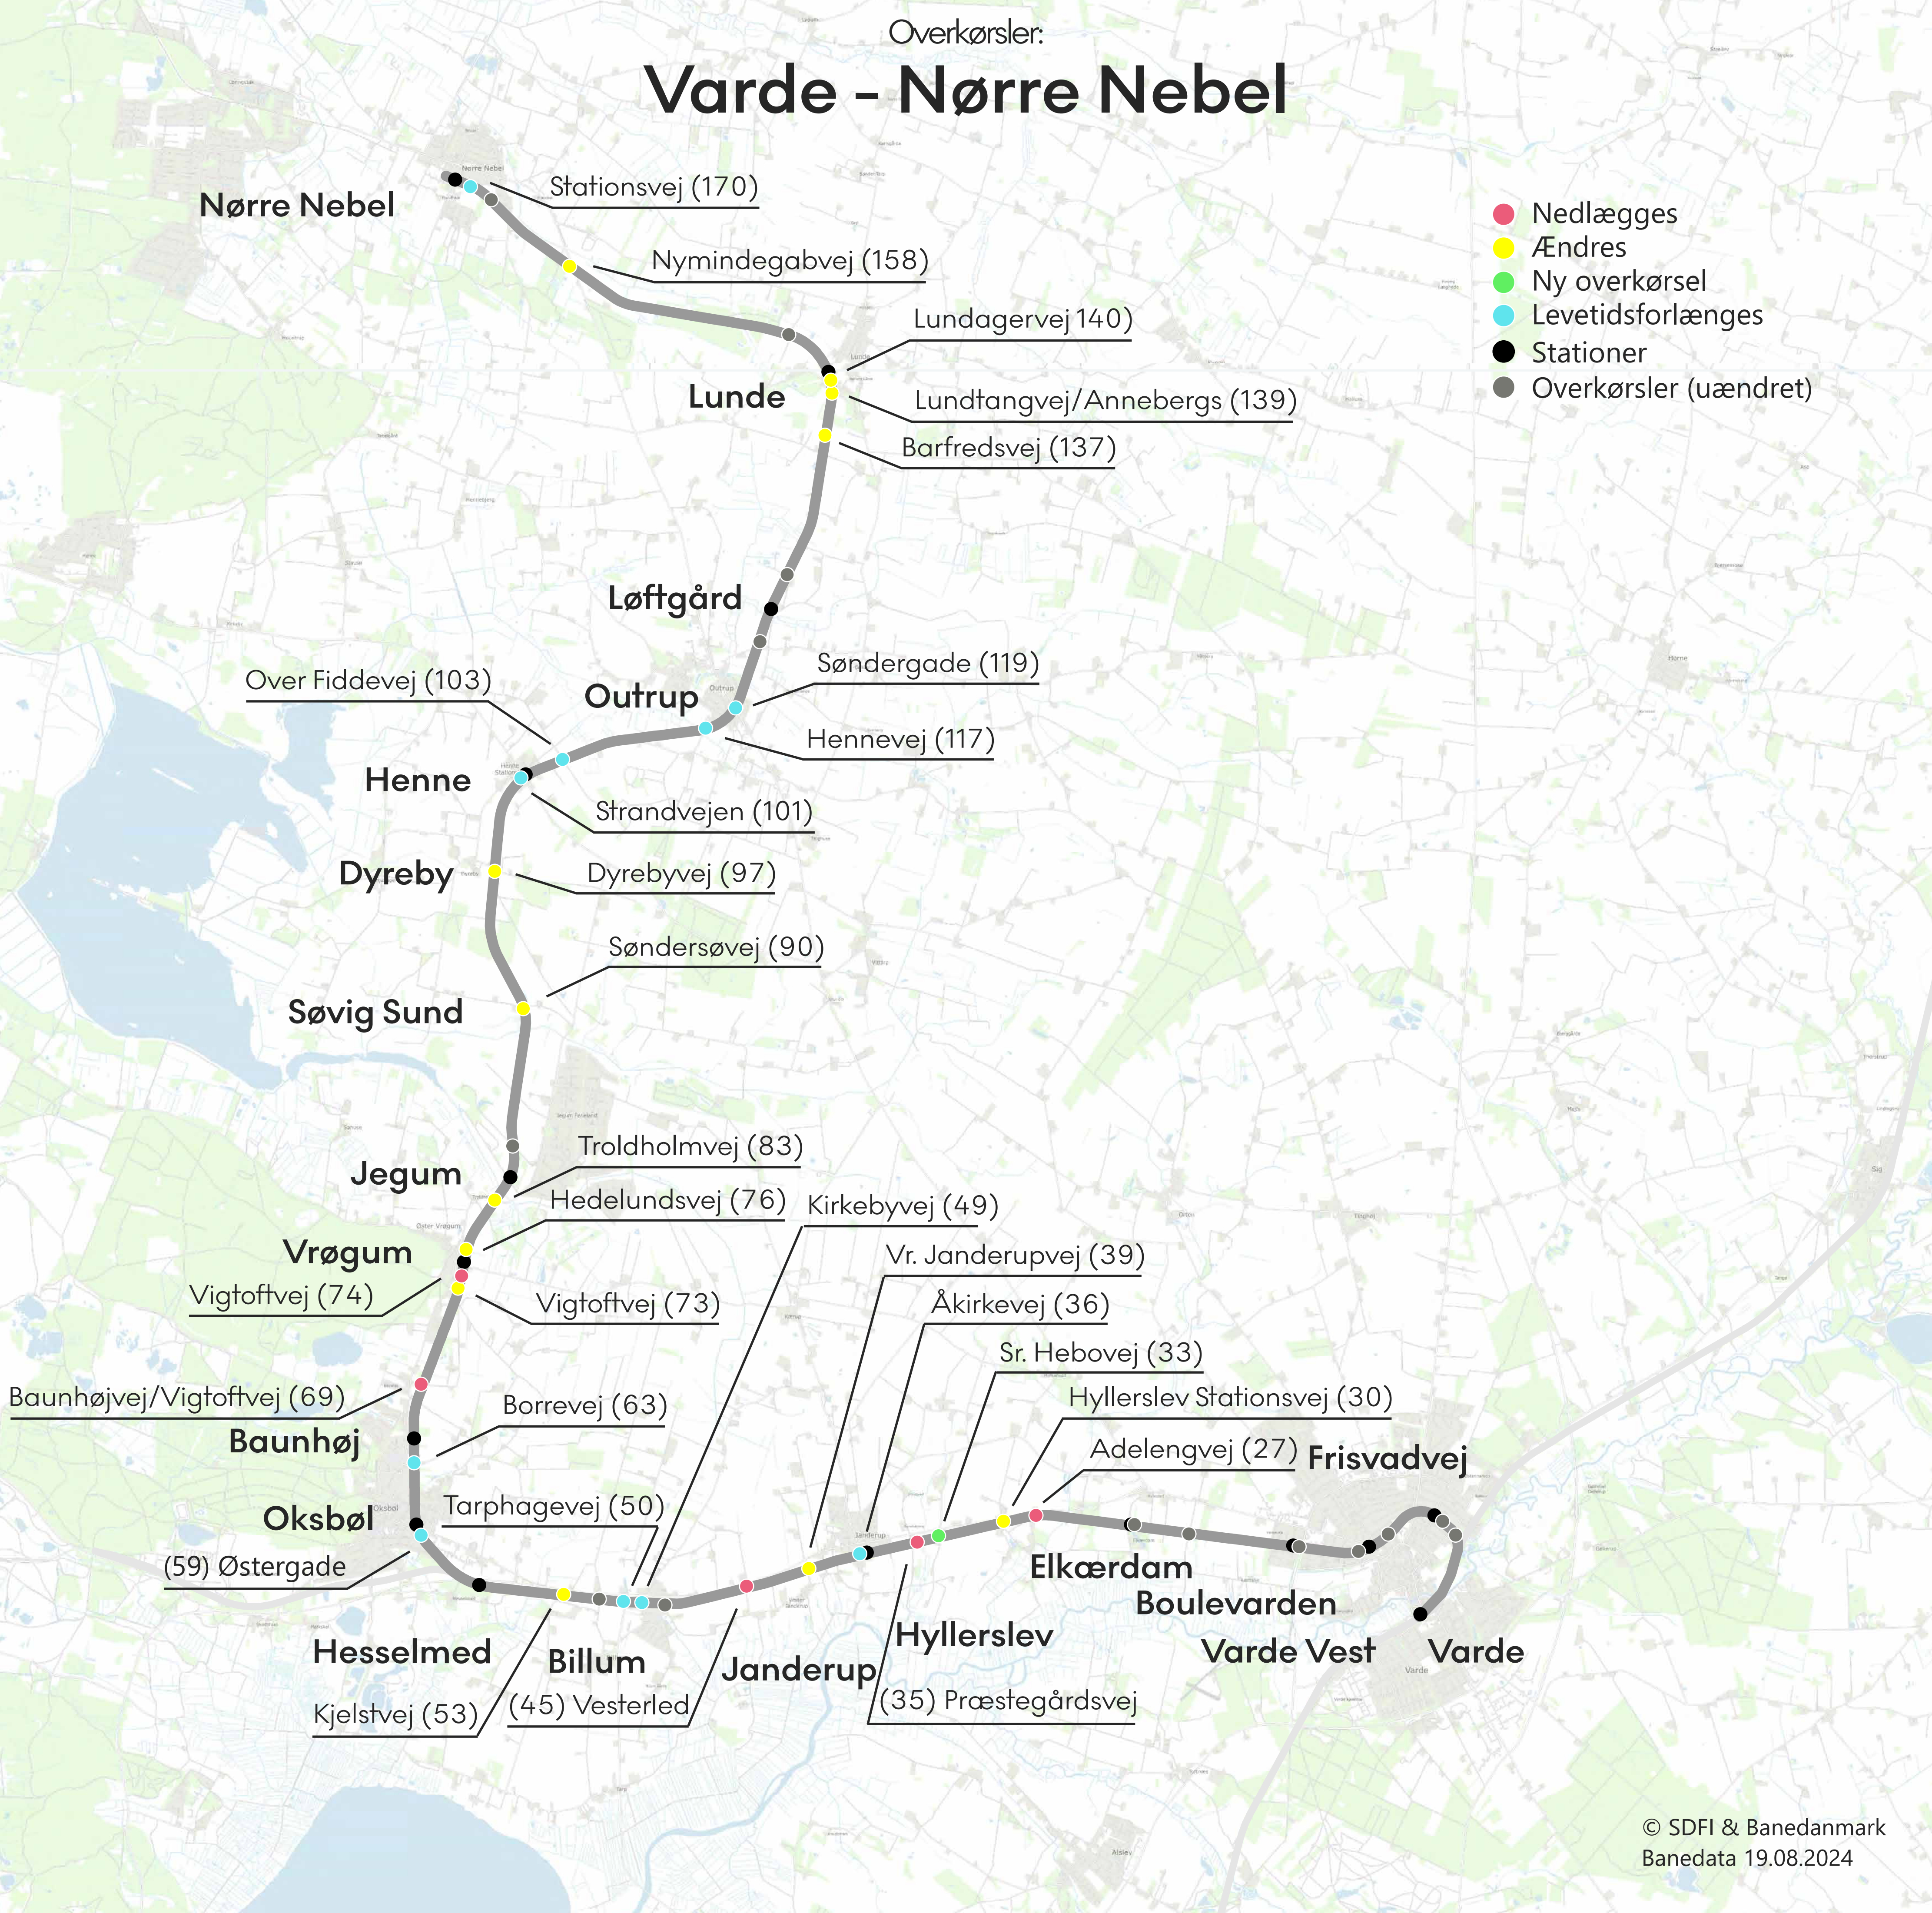

Overkørsler:

Varde - Nørre Nebel

- Nedlægges
- Ændres
- Ny overkørsel
- Levetidsforlænges
- Stationer
- Overkørsler (uændret)